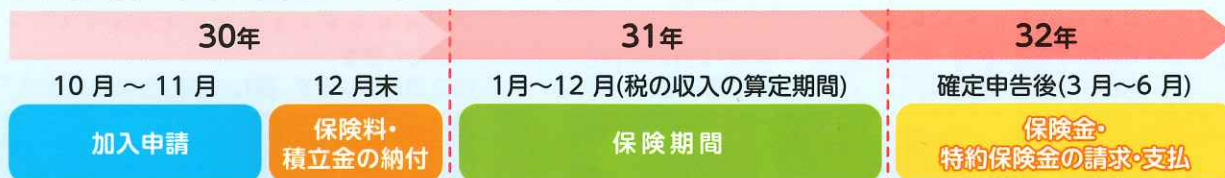

収入保険制度のQ&A

収入保険制度は新たなセーフティーネットとして、既存の農業共済に加え、価格の低下など農業収入の減少を補てんし、農業経営のさらなる安定を図ります。

Q1 病気やケガで収穫できない場合は？

A1 病気やケガによる収入減少も補償の対象です。

Q2 新しい販売先が倒産したらどうしよう？

A2 他に売り先が見つからず、収入が減少した場合も補償の対象です。

Q3 契約販売用に保管していた米が、災害で倉庫が浸水して売り物にならなくなった場合は？

A3 収穫後の保管中の事故による収入減少も対象です。

Q4 米は水稻共済に加入しているけど、3割も足切りがあり、補てんが出なくて、掛け捨てばかり？

A4 収入保険の足切りは1割で、損害がなければ、翌年の保険料率は下がります。

◆収入保険の加入・支払のスケジュール（個人の場合のイメージ）